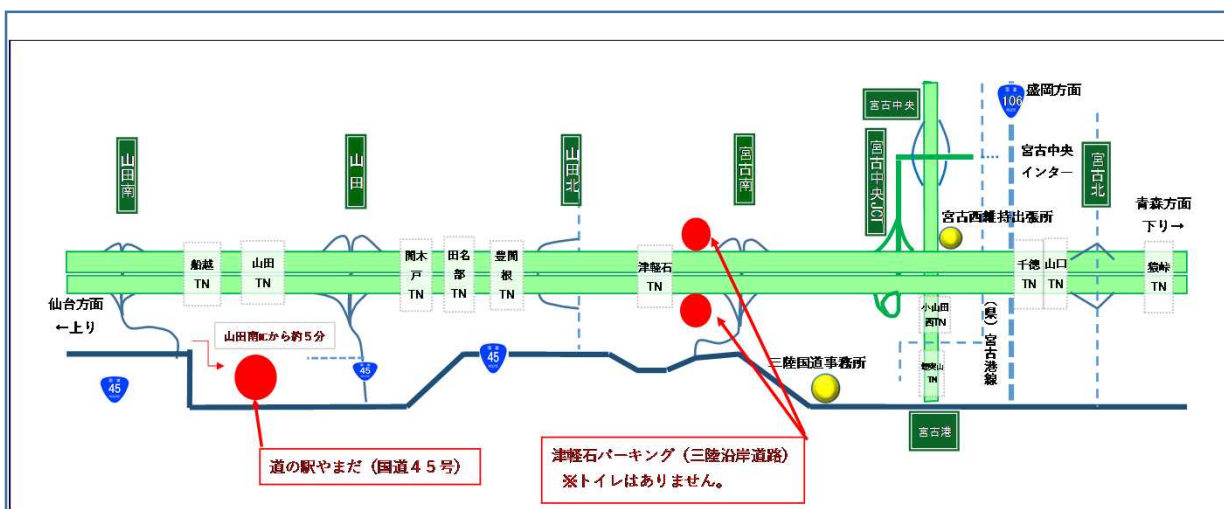

## 宮古西維持出張所

〒027-0058  
宮古市千徳第14地割29-5  
TEL 0193-71-1760  
FAX 0193-71-1761

宮古西維持出張所ホームページURL [http://www.thr.mlit.go.jp/sanriku/10\\_jij/miyakowest/index.html](http://www.thr.mlit.go.jp/sanriku/10_jij/miyakowest/index.html)

### 宮古西維持出張所管内の主な休憩施設

※三陸沿岸道路には給油施設はありません。

twitter   
三陸国道事務所

@sanriku\_mlit

道路の異状を発見したら

井から始まる  
この番号へ

道路緊急  
ダイヤル 

全国共通 24時間受付無料